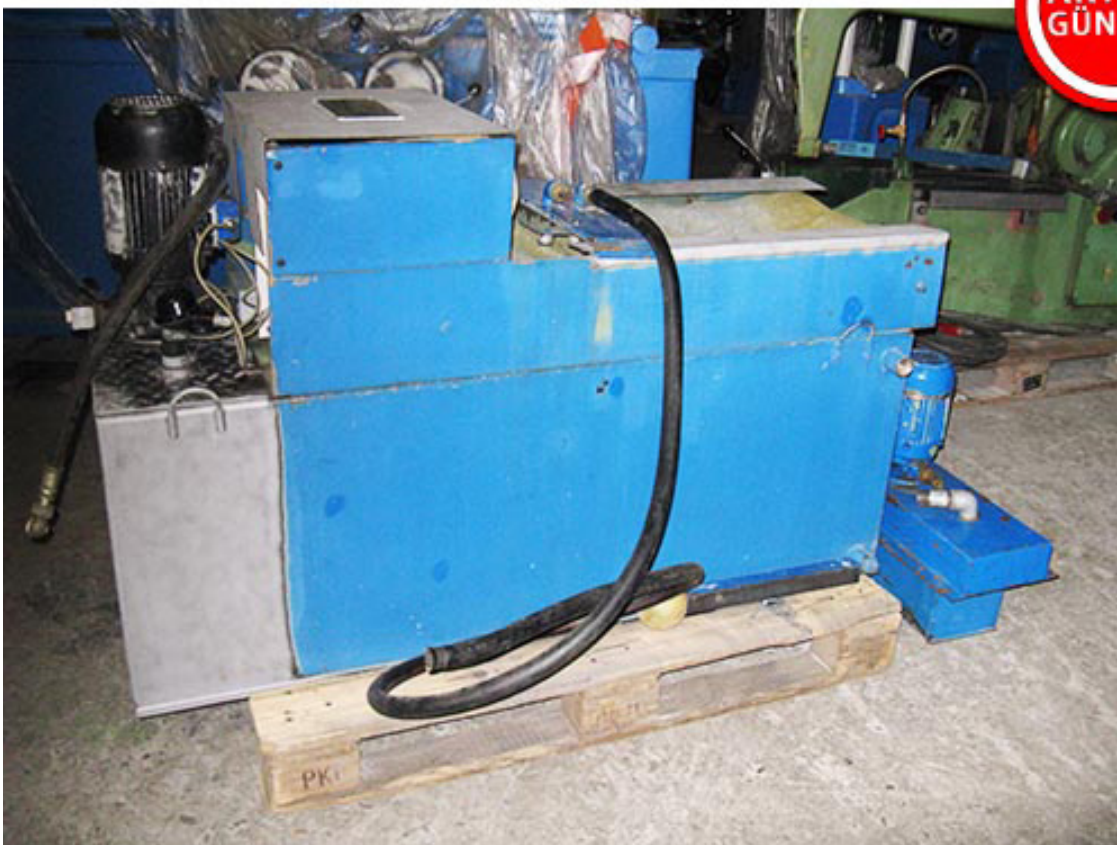

### Große Kühlmittelanlage mit Bandfilter Mann + Hummel BF408

Fabrikat: Mann + Hummel  
Type: BF408  
Geräte.-Nr.: 92599  
Komm.-Nr.: 0051/141/155/0347  
Lager-Nr.: 1819

**Sonderpreis: 1.950,- €**

## Technische Daten

(Laut Angaben des Herstellers)

**Tankvolumen:** 360 l

**Volumenstrom:** 30 l/min

**Gesamtleistung:** ca. 3.6 kW

**Geräte-Gewicht:** ca. 650 kg

**Stellfläche:** B 1,45 x T 0,50 x H 0,50/0,90 m