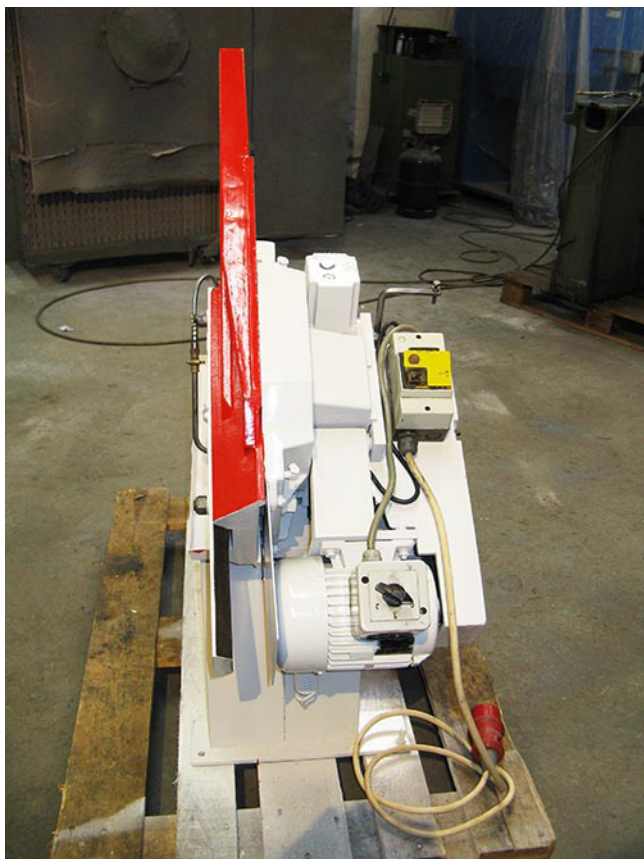

2 Hubgeschwindigkeiten: 54 / 108 Hübe/min.

Antriebsleistung: 0,65 / 0,85 kW

Gewicht: ca. 150 kg

Stellfläche: B 1,20 x T 0,50 x H 0,80 / 1,10 m

Maschinenfarbe: grauweiß / rot

Ausstattung

- Gehrung bis 45°
 - stufenlose Schnittdruckverstellung
 - hydr. Abhebung im Leerhub
 - Endausschalter
 - Kühlmittleinrichtung
 - Eilhochgang
-
- Hat das Baujahr zusätzlich den Hinweis „tüb.“, heißt das, die Maschine ist elektrisch und technisch bei uns überprüft worden.
 - Hat ein Jahr zusätzlich den Hinweis „tüb.“, dann ist die Maschine in dem Jahr teilüberholt worden. Laut Angabe des vorherigen Besitzers.
 - Ist das Baujahr mit einem * versehen, entspricht das der Kundenangabe oder ist geschätzt.